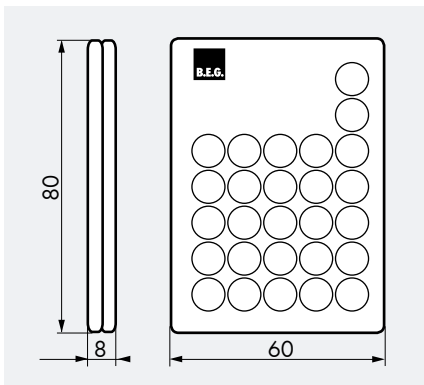

LUXOMAT® IR-PD3N

MŰSZAKI ADATOK

-  Lithium CR2032 - 3 Volt (doboz tartalmazza)
függ a fényviszonyoktól
felhős vagy sötét időben:
 5 - 6 m;
napfénynél:
2 - 3 m
-  Ho 80 x Sz 60 x Ma 8 mm

i TERMÉKINFORMÁCIÓ

- Az infravörös LUXOMAT® IR-PD3N távirányítóval minden beállítás a földön állva kényelmesen, létrázás nélkül elvégezhető. Alkalmas a következő mennyezetre szerelhető mozgásérzékelőhöz: LUXOMAT® PD3N-1C
- A sokrétű programozási lehetőségekkel mindenkor az egyéni igényeknek megfelelően állíthatók be a mozgásérzékelők.
- Az opcionálisan kapható IR-PD3N-al olyan funkciók is elérhetők, mint az aktuális megvilágítási szint beolvasása, vagy a 2 mp-s teszt funkció.
- A világítás bármikor be vagy kikapcsolható egy egyszerű gombnyomással. A villanykapcsoló felszerelése ezzel fölsőlegessé válik.
- A praktikus fali tartót (mérete (kb.): 63 x 29 x 19 mm) a doboz tartalmazza.